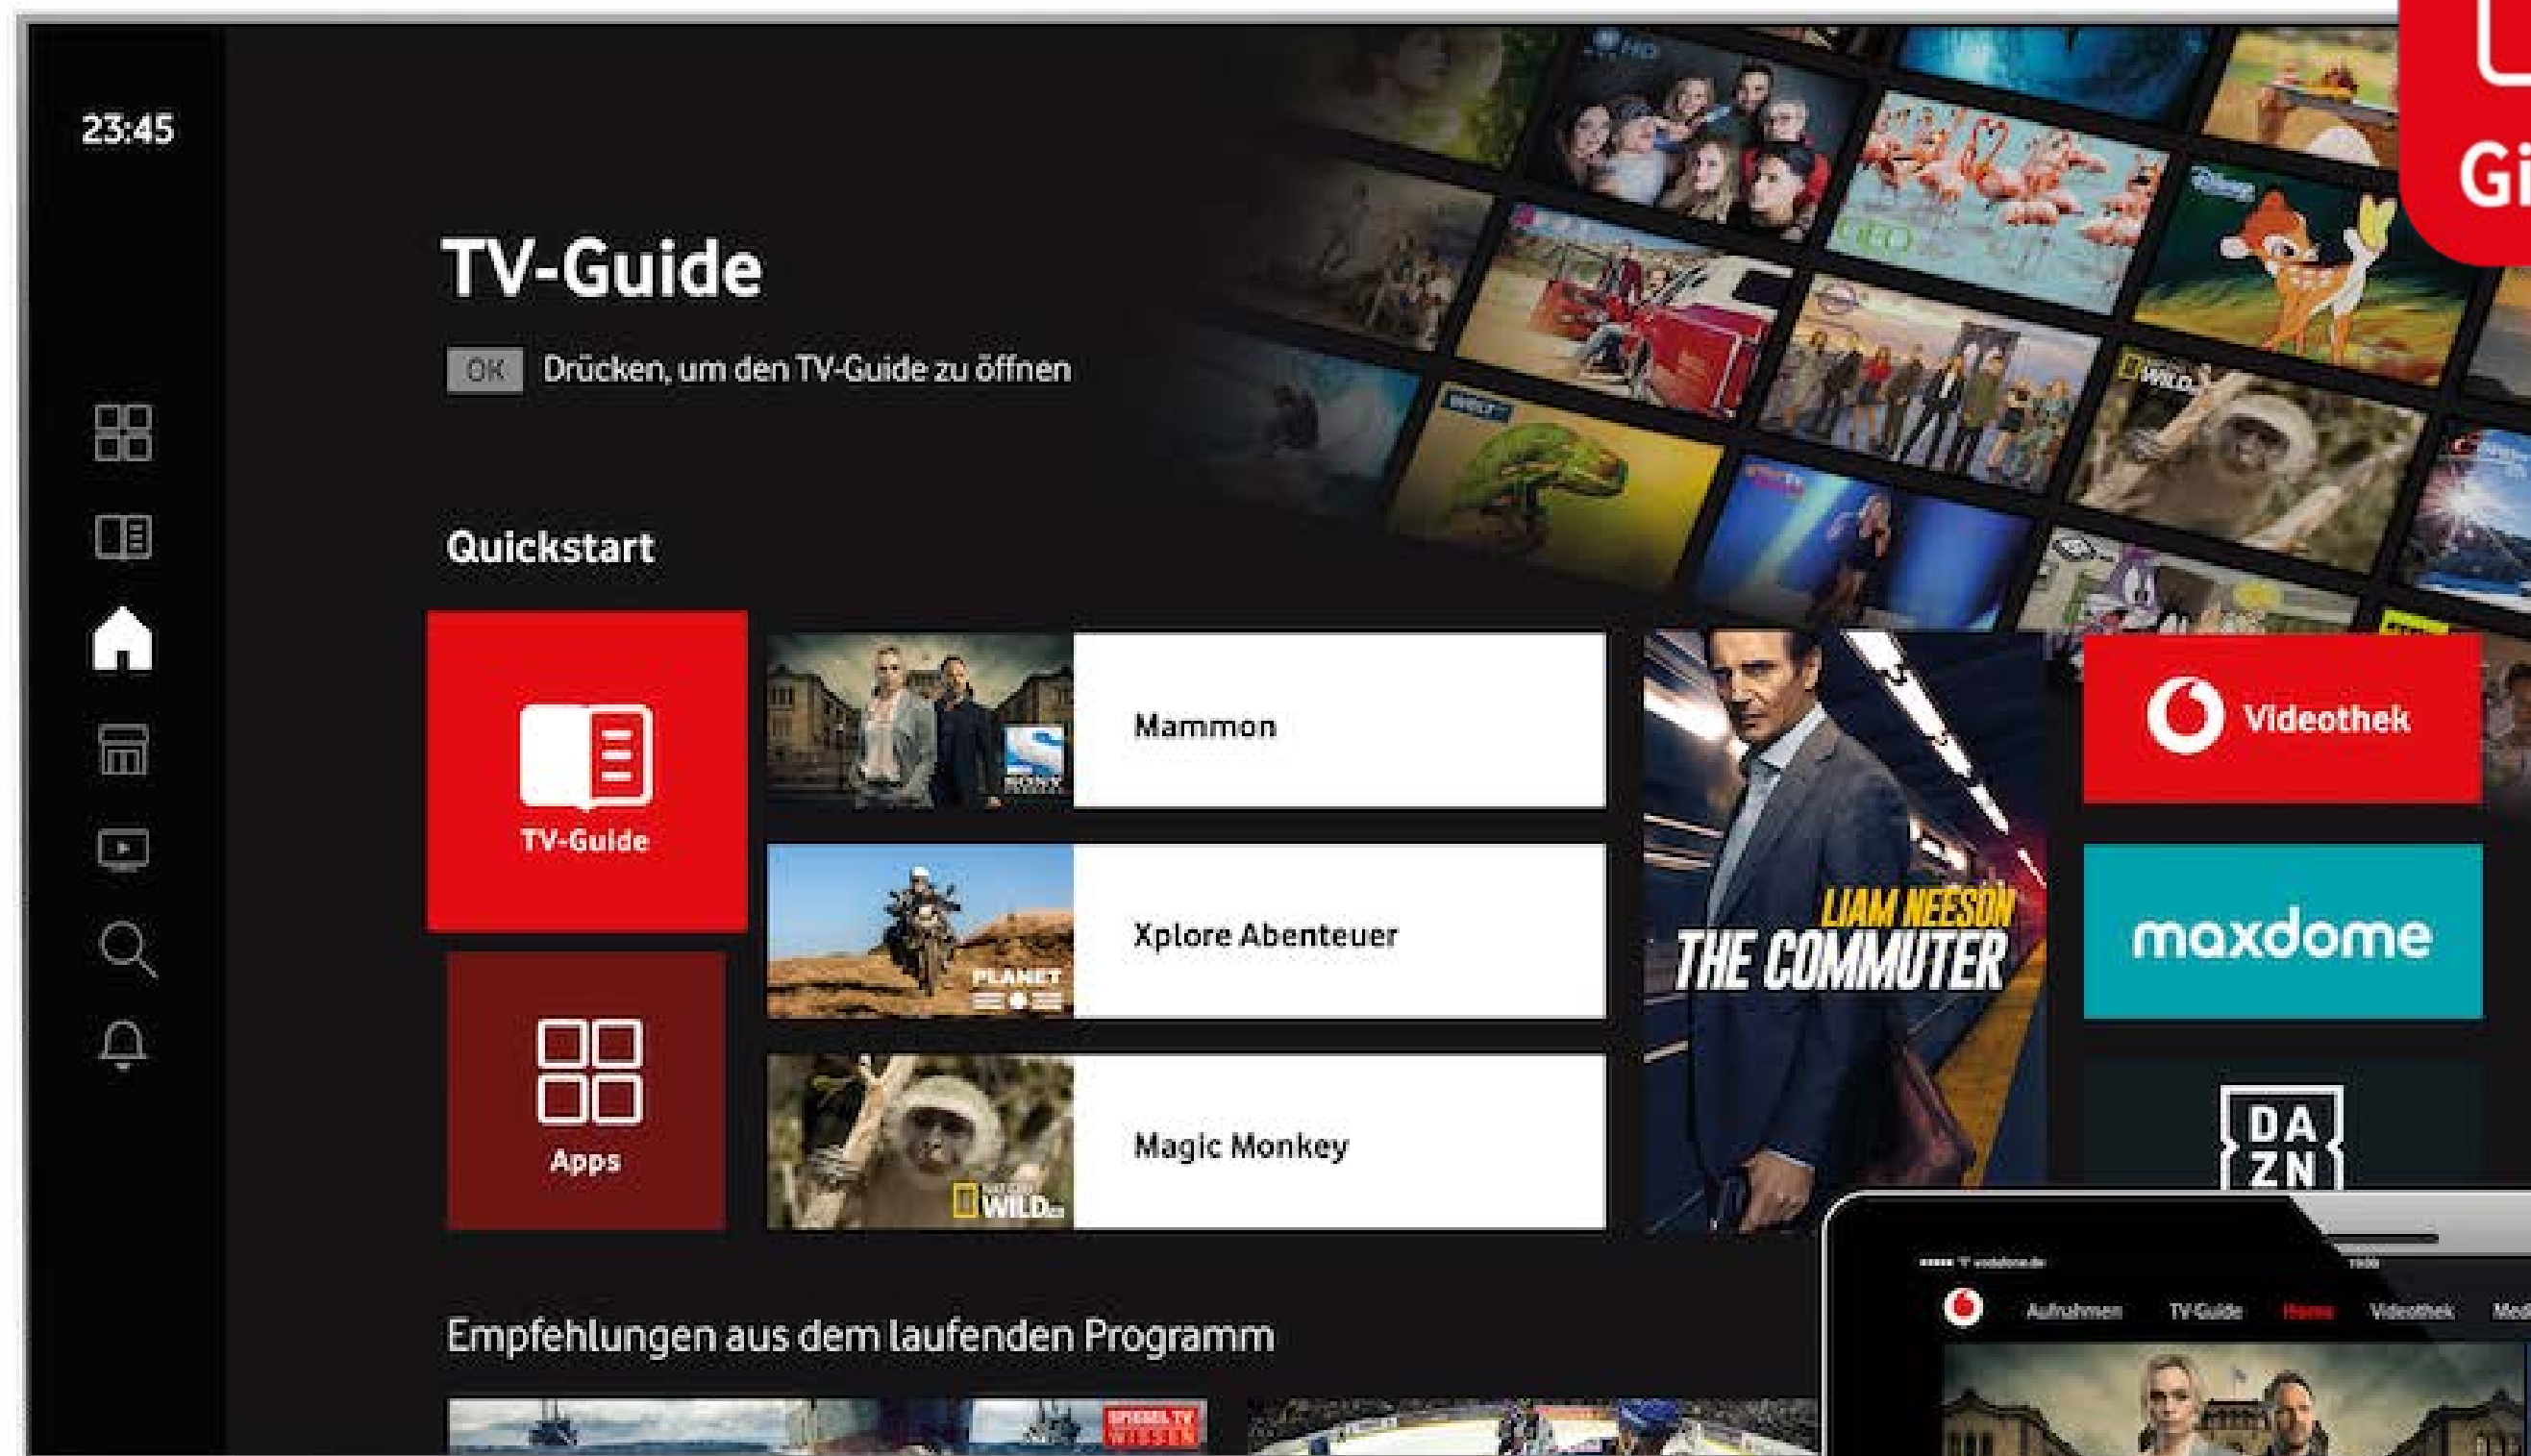

KAMPAGNE

DATENGENERIERUNG

USERFLOW

BRAND ENGAGEMENT

START SCREEN

FOTO

PHOTO

LEADGENERIERUNG

DONE

USERFLOW

DATENABFRAGE & NEWSLETTER

vodafone Mit GigaNetz ins Weltall?

Ja, ich möchte den Newsletter abonnieren. Ich erhalte auf mich abgestimmte Infos an die angegebene E-Mail-Adresse auf Basis meiner Anmelde- und meines Newsletter-Nutzungsverhaltens.